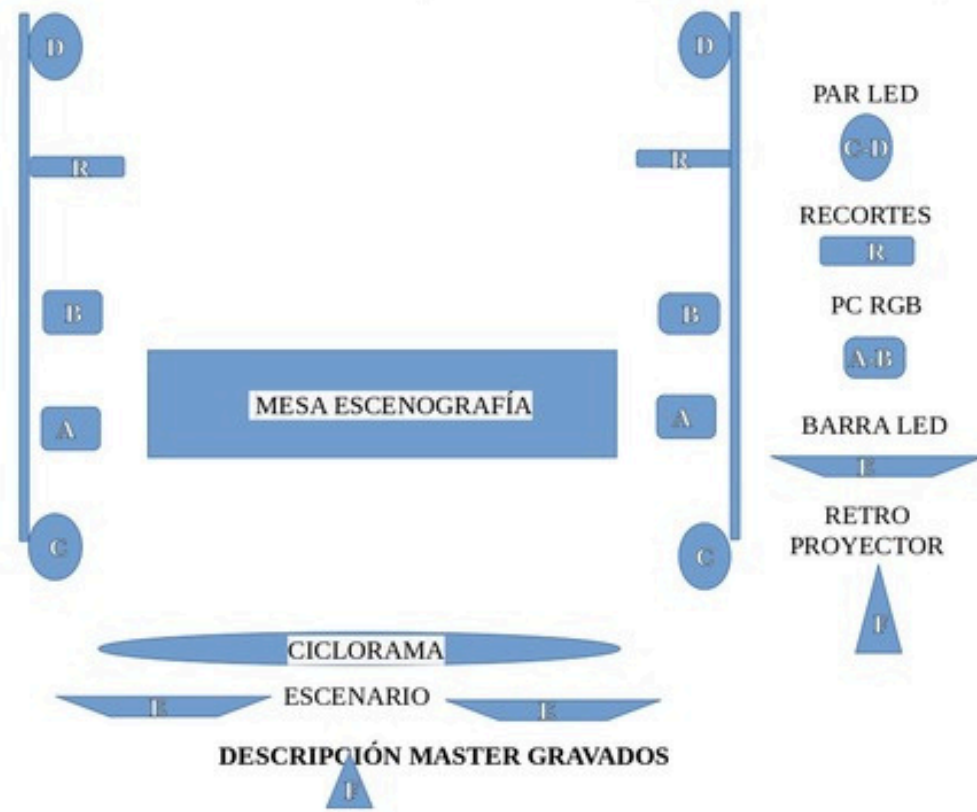

Mediación de audiencias: Susi Legidos y Allende García

Reparto: Irene Santos, Joserra López, Manuela Montalvo

Técnico de sonido e iluminación: Paco Pérez

FICHA TÉCNICA

Espacio escénico: sala o espacio no convencional, con oscuridad y fondo oscuro.

Dimensiones necesarias: boca 7 m, fondo 6 m, altura 3 m

Sonido: P.A. adecuada al espacio y 2 monitores

Iluminación: toda la iluminación y el material técnico específico lo aporta la compañía.

Tiempo de montaje: 3 horas

Tiempo de desmontaje: 1 hora y media

Contacto técnico: Joserra 689 487 631

TEATRO LA CARRETA- FICHA ILUMINACIÓN JAJILÉ

| Nº | TIPO DE FOCO | MODO | DIRECCIÓN DMX |
|---|---|-----------|---|
| 1 | RETRO PROYECTOR ALÓGENO Dimer externo (F) | 1 CANAL | CANAL1 |
| 2 | RECORTES LED PAREADOS Dimer externo (R) | 1 CANAL | CANAL 2 |
| 2 | PC LED RGBW – PAREADOS ÁRBOLES (A) | 4 CANALES | CANALES 3 AL 6 |
| 2 | PC LED RGBW – PAREADOS MESA (B) | 4 CANALES | CANALES 7 AL 10 |
| 2 | BARRAS LED CONTRA - PAREADAS- CICLORAMA (E) | 7 CANALES | Los canales van del 13 al 18 pero los canales 13,14 y 15 no valen Sólo sirven los canales 16,17 y 18 |
| 2 | PAR LED – CICLORAMA FRONTAL PAREADOS (C) (SUELO) | 4 CANALES | CANALES 29 AL 32 |
| 2 | PAR LED – ACTORES (D) | 4 CANALES | CANALES 21 AL 24 |
| CANALES LIBRES 11,12, 19,20, 25,26,27,28 | | | |
| | | | |